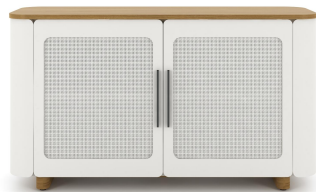

LAM VIET

HAWA INDOOR 2025

CLAIR
COLLECTION

CLAIR SIDEBOARD 2 DOORS - RECTANGULAR - OPT.02 | 250108
ID24.3332

CLAIR BOOKCASE - REV.02 | 250108
ID24.15146

CLAIR COFFEE TABLE - OPT.01 - REV.02 | 250108
ID24.6181

CLAIR CONSOLE TABLE | 250108
ID24.5377

CLAIR BED DOUBLE SIZE - REV.01 | 250108
ID24.6201

CLAIR BED DOUBLE SIZE - OPT.02 | 250108
ID24.6211

CLAIR BEDSIDE - REV.01 | 250108
ID24.15173

CLAIR WARDROBE - REV.01 | 250108
ID24.15174