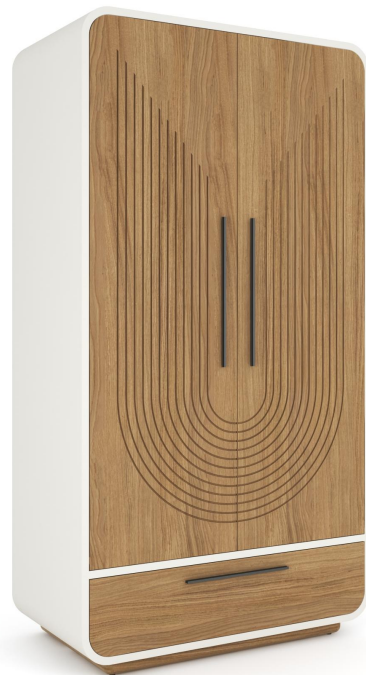

JAUNE BED DOUBLE SIZE | 250109
ID24.3324