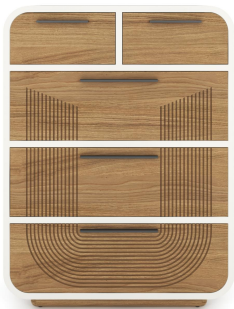

CHENE BOOKCASE - REV 01 | 250108
ID24.15156

JAUNE DISPLAY CABINET - REV.01 | 250108
ID24.5332

JAUNE DISPLAY CABINET - REV.01 | 250108
ID24.5332

JAUNE DISPLAY CABINET - REV.01 | 250108
ID24.5332

JAUNE BED KING SIZE | 250109
ID24.3325

JAUNE BED KING SIZE | 250109
ID24.3325

JAUNE BED DOUBLE SIZE | 250109
ID24.3324

JAUNE BED DOUBLE SIZE | 250109
ID24.3324

JAUNE WARDROBE | 250108
ID24.5348

JAUNE WARDROBE | 250108
ID24.5348

JAUNE DRAWER CHEST | 250108
ID24.5349