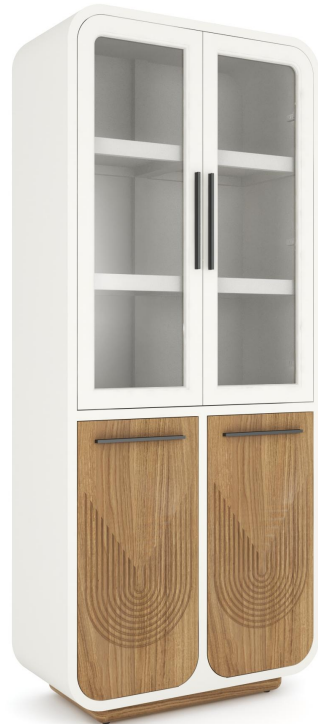

LAM VIET

HAWA INDOOR 2025

CLAIR
COLLECTION

CLAIR SIDEBOARD 2 DOORS - RECTANGULAR - OPT.02 | 250108
ID24.3332

CLAIR BOOKCASE - REV.02 | 250108
ID24.15146

CLAIR COFFEE TABLE - OPT.01 - REV.02 | 250108
ID24.6181

CHARBON DRAWER CHEST | 250108
ID24.5367

CHARBON WARDROBE | 250108

ID24.5366

MARRON
COLLECTION

MARRON SIDEBOARD 2 DOORS - REV.03 | 250108
ID24.5306

MARRON BOOKCASE - REV.02 | 250108
ID24.5307

MARRON COFFEE TABLE | 250108
ID24.5372

JAUNE CONSOLE TABLE - REV.01 | 250109
ID24.5295

JAUNE CONSOLE TABLE - REV.01 | 250109
ID24.5295

JAUNE SMALL SIDEBOARD | 250109
ID24.2181

JAUNE SMALL SIDEBOARD | 250109
ID24.2181

CHENE BOOKCASE - REV 01 | 250108
ID24.15156

CHENE BOOKCASE - REV 01 | 250108
ID24.15156

JAUNE DISPLAY CABINET - REV.01 | 250108
ID24.5332

JAUNE DISPLAY CABINET - REV.01 | 250108
ID24.5332

JAUNE DISPLAY CABINET - REV.01 | 250108
ID24.5332

JAUNE BED KING SIZE | 250109
ID24.3325