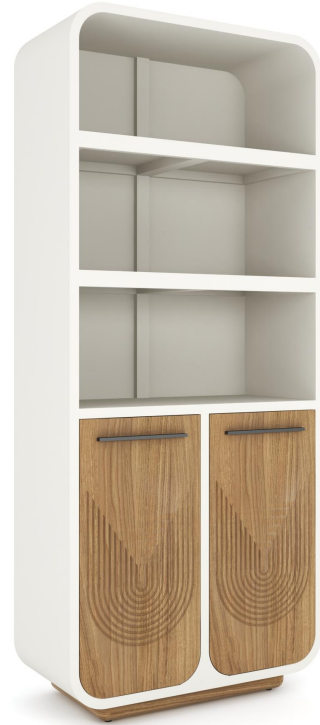

LAM VIET

HAWA INDOOR 2025

CLAIR
COLLECTION

CLAIR SIDEBOARD 2 DOORS - RECTANGULAR - OPT.02 | 250108
ID24.3332

CLAIR BOOKCASE - REV.02 | 250108
ID24.15146

CLAIR COFFEE TABLE - OPT.01 - REV.02 | 250108
ID24.6181

JAUNE CONSOLE TABLE - REV.01 | 250109
ID24.5295

JAUNE CONSOLE TABLE - REV.01 | 250109
ID24.5295

JAUNE SMALL SIDEBOARD | 250109
ID24.2181

JAUNE SMALL SIDEBOARD | 250109
ID24.2181

CHENE BOOKCASE - REV 01 | 250108
ID24.15156

CHENE BOOKCASE - REV 01 | 250108
ID24.15156

JAUNE DISPLAY CABINET - REV.01 | 250108
ID24.5332

JAUNE DISPLAY CABINET - REV.01 | 250108
ID24.5332

JAUNE DISPLAY CABINET - REV.01 | 250108
ID24.5332

JAUNE BED KING SIZE | 250109
ID24.3325