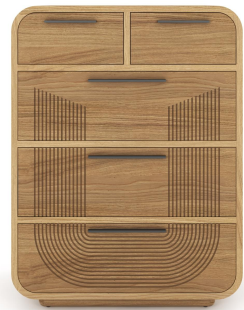

JAUNE BED KING SIZE | 250109
ID24.3325

JAUNE BED DOUBLE SIZE | 250109
ID24.3324

JAUNE BED DOUBLE SIZE | 250109
ID24.3324

JAUNE WARDROBE | 250108
ID24.5348

JAUNE WARDROBE | 250108
ID24.5348

JAUNE DRAWER CHEST | 250108
ID24.5349